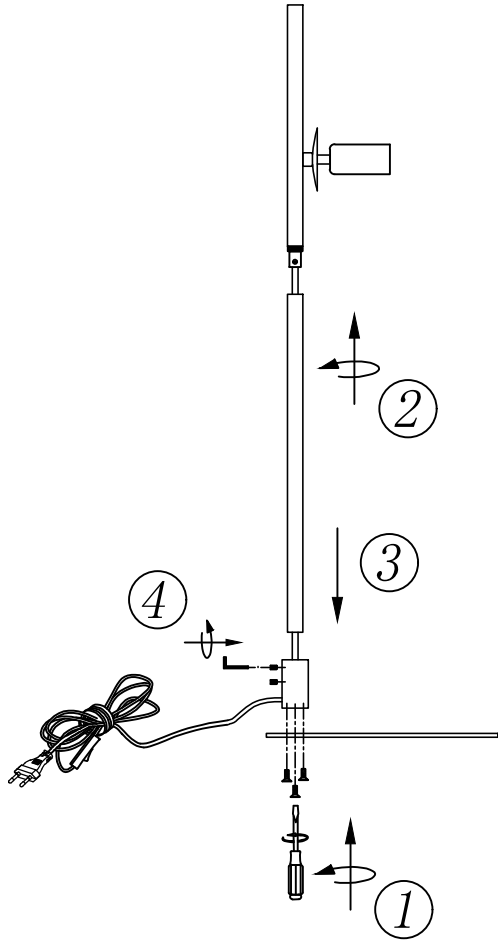

DIONE

108271/108272

Markslöjd Intertrade AB
Gränevägen 5 S-511 62 Skene
Sweden
www.markslojd.com

1

2